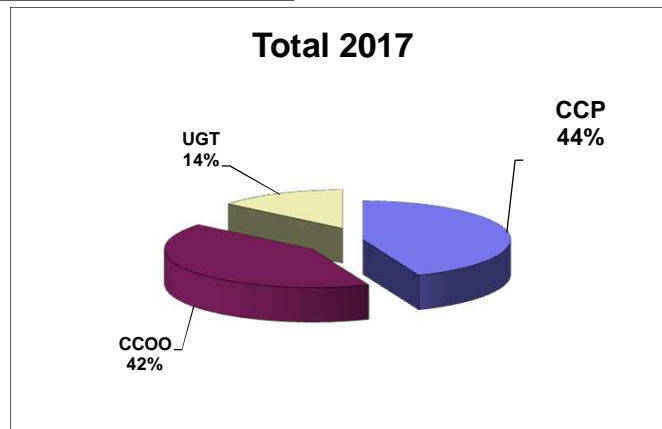

Elecciones 2017 Carrera Carrera

	CCP	CCOO	UGT	BLANCO	NULO	TOTAL VOTOS	TOTAL CENSO	ABSTENC	% PARTICIP	TOTAL UTILES
Colegio Tecnicos	17	16	3	3	0	39	50	11	78,00%	36
Colegio Especialistas	8	8	5	1	0	22	24	2	91,67%	21
Total	25	24	8	4	0	61	74	13	82,43%	57

% sobre votos utiles	43,86%	42,11%	14,04%
----------------------	---------------	--------	--------

GRACIAS, por vuestra
participacion y confianza.

Candidaturas	Colegio		TOTAL
	Tecn. Advtos.	Especial.	
CCP	2	1	3
CCOO	1	1	2
UGT	0	0	0