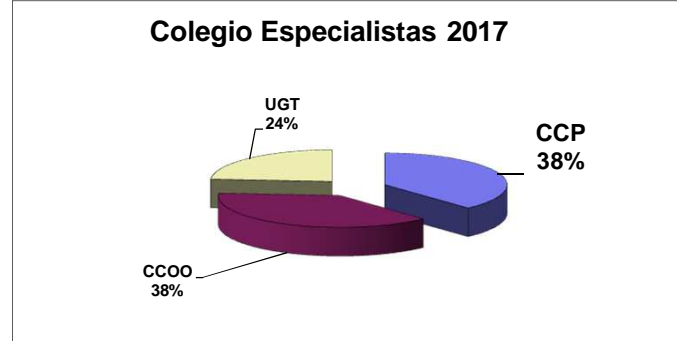

Elecciones 2017 Carrera Carrera

	CCP	CCOO	UGT	BLANCO	NULO	TOTAL VOTOS	TOTAL CENSO	ABSTENC	% PARTICIP	TOTAL UTILES
Colegio Tecnicos	17	16	3	3	0	39	50	11	78,00%	36
Colegio Especialistas	8	8	5	1	0	22	24	2	91,67%	21
Total	25	24	8	4	0	61	74	13	82,43%	57

% sobre votos utiles	43,86%	42,11%	14,04%
----------------------	---------------	--------	--------

GRACIAS, por vuestra
participacion y confianza.

Candidaturas	Colegio		TOTAL
	Tecn. Advtos.	Especial.	
CCP	2	1	3
CCOO	1	1	2
UGT	0	0	0