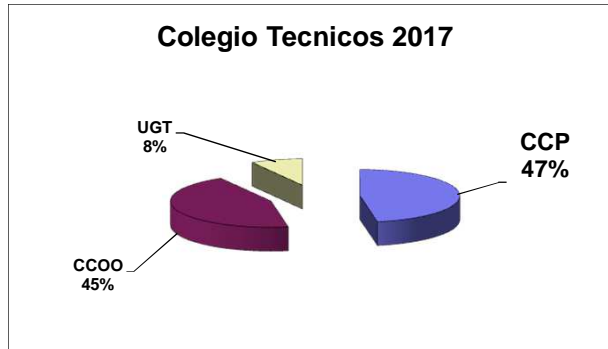

Elecciones 2017 Carrera Carrera

	CCP	CCOO	UGT	BLANCO	NULO	TOTAL VOTOS	TOTAL CENSO	ABSTENC	% PARTICIP	TOTAL UTILES
Colegio Tecnicos	17	16	3	3	0	39	50	11	78,00%	36
Colegio Especialistas	8	8	5	1	0	22	24	2	91,67%	21
Total	25	24	8	4	0	61	74	13	82,43%	57

% sobre votos utiles	43,86%	42,11%	14,04%
----------------------	---------------	--------	--------

GRACIAS, por vuestra
participacion y confianza.

Candidaturas	Colegio		TOTAL
	Tecn. Advtos.	Especial.	
CCP	2	1	3
CCOO	1	1	2
UGT	0	0	0